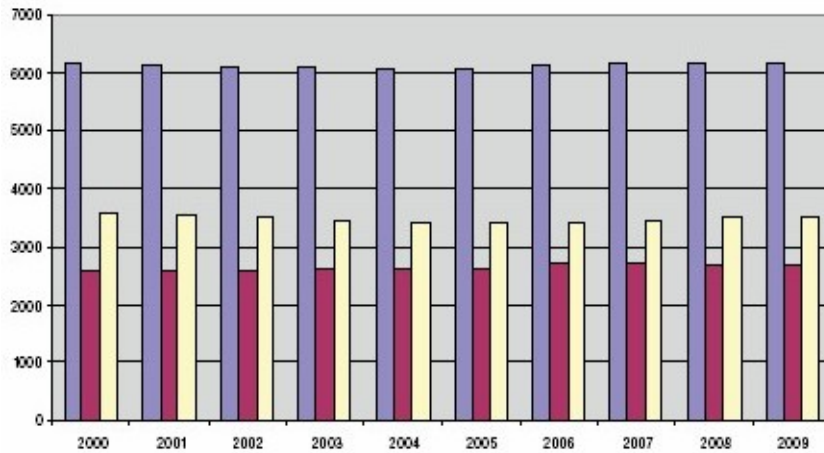

Statistische gegevens

Aantal inwoners

Evolutie inwonersaantal (2000-2009)

	2000	2001	2002	2003	2004	2005	2006	2007	2008	2009
Kaprijke	2 613	2 599	2 615	2 639	2 633	2 651	2 694	2 707	2 685	2 671
Lembeke	3 560	3 528	3 495	3 474	3 439	3 418	3 434	3 461	3 484	3 507
Totaal	6 173	6 127	6 110	6 113	6 072	6 069	6 128	6 168	6 169	6 178

Oppervlakte: 33,70 km²

Bevolkingsdichtheid: 1,83 inwoners per km²