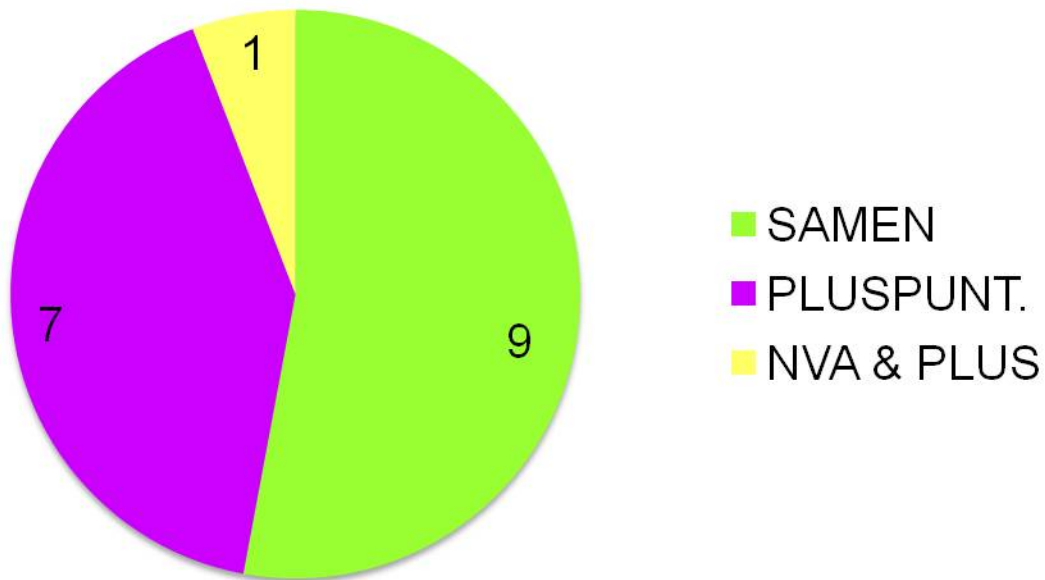

Gemeenteraad

De gemeenteraad wordt om de zes jaar volledig vernieuwd. De leden worden rechtstreeks verkozen door de gemeenteraadskiezers en zijn herverkiesbaar. De laatste gemeenteraadsverkiezingen vonden plaats op 8 oktober 2006 en gaven volgend resultaat qua zetelverdeling:

SAMEN: 9 zetels

PLUSPUNT.: 7 zetels

N-VA & PLUS: 1 zetel

Bestuursmeerderheid: SAMEN

De bijeenkomsten van de gemeenteraad vinden plaats elke laatste donderdag van de maand, met uitzondering van juli en augustus, telkens om 20.00 uur. De zittingen zijn openbaar, behalve wanneer de besprekingen over personen gaan. Iedereen is dus welkom in de raadzaal op de eerste verdieping van het Administratief Centrum te Kaprijke.